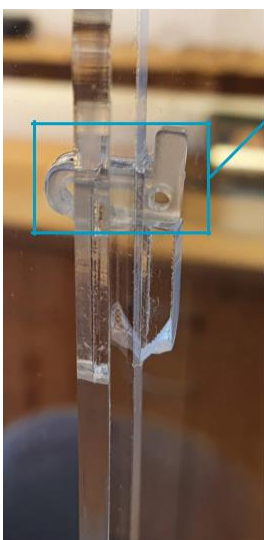

Na imagem: fecho com clipe

Recomendado para mesa: altura 60cm

As proteções com a altura de 60 cm são ideais para o uso em mesas, enquanto as de 90 cm são apropriadas para balcões.

As proteções também podem ser facilmente usadas como mostruário para armações. Para isso, oferecemos, entre outras coisas, extensões que podem ser adicionadas posteriormente.

Contacte-nos para mais informação!

Fecho com clipe

Os painéis laterais são fixados com um **fecho com clipe**. Assim, as proteções podem ser facilmente montadas e desmontadas.

Recomendado para balcão: altura 90cm