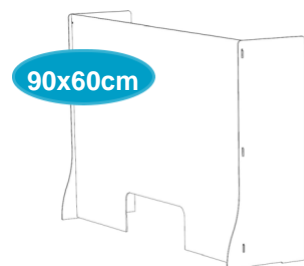

Proteção para Balcão / Mesa feito em acrílico

Proteja-se e aos seus clientes com um protetor flexível feito em acrílico! A nossa **proteção para balcão / mesa** oferece proteção frontal e lateral e tem uma abertura no fundo.

CA-0520_Spuckschutz_600-600
proteção 612x600x250mm
€125,- sem taxas, excl. transporte

CA-0520_Spuckschutz_600-900
proteção 612x900x250mm
€135,- sem taxas, excl. transporte

CA-0520_Spuckschutz_900-600
proteção 912x600x250mm
€145,- sem taxas, excl. transporte

CA-0520_Spuckschutz_900-900
proteção 912x900x250mm
€155,- sem taxas, excl. transporte

A proteção inclui:

2 x painéis laterais
(250x600/250x903mm)

2 x fecho com clipe

1 x painel principal
com abertura: 320x120mm
(612x600/912x600/612x903/912x903mm)