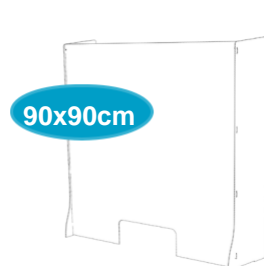

Proteção para Balcão / Mesa feito em acrílico

Proteja-se e aos seus clientes com um protetor flexível feito em acrílico! A nossa **proteção para balcão / mesa** oferece proteção frontal e lateral e tem uma abertura no fundo.

CA-0520_Spuckschutz_600-600
proteção 612x600x250mm
€125,- sem taxas, excl. transporte

CA-0520_Spuckschutz_600-900
proteção 612x900x250mm
€135,- sem taxas, excl. transporte

CA-0520_Spuckschutz_900-600
proteção 912x600x250mm
€145,- sem taxas, excl. transporte

CA-0520_Spuckschutz_900-900
proteção 912x900x250mm
€155,- sem taxas, excl. transporte

A proteção inclui:

2 x painéis laterais
(250x600/250x903mm)

2 x fecho com clipe

1 x painel principal
com abertura: 320x120mm
(612x600/912x600/612x903/912x903mm)