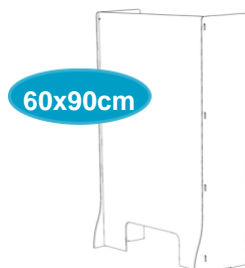

Proteção para Balcão / Mesa feito em acrílico

Proteja-se e aos seus clientes com um protetor flexível feito em acrílico! A nossa **proteção para balcão / mesa** oferece proteção frontal e lateral e tem uma abertura no fundo.

CA-0520_Spuckschutz_600-600
proteção 612x600x250mm
€125,- sem taxas, excl. transporte

CA-0520_Spuckschutz_600-900
proteção 612x900x250mm
€135,- sem taxas, excl. transporte

CA-0520_Spuckschutz_900-600
proteção 912x600x250mm
€145,- sem taxas, excl. transporte

CA-0520_Spuckschutz_900-900
proteção 912x900x250mm
€155,- sem taxas, excl. transporte

A proteção inclui:

2 x painéis laterais
(250x600/250x903mm)

2 x fecho com clipe

1 x painel principal
com abertura: 320x120mm
(612x600/912x600/612x903/912x903mm)

Na imagem: fecho com clipe

Recomendado para mesa: altura 60cm

As proteções com a altura de 60 cm são ideais para o uso em mesas, enquanto as de 90 cm são apropriadas para balcões.

As proteções também podem ser facilmente usadas como mostruário para armações. Para isso, oferecemos, entre outras coisas, extensões que podem ser adicionadas posteriormente.