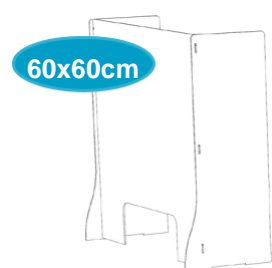

Proteção para Balcão / Mesa feito em acrílico

Proteja-se e aos seus clientes com um protetor flexível feito em acrílico! A nossa **proteção para balcão / mesa** oferece proteção frontal e lateral e tem uma abertura no fundo.

CA-0520_Spuckschutz_600-600
proteção 612x600x250mm
€125,- sem taxas, excl. transporte

CA-0520_Spuckschutz_600-900
proteção 612x900x250mm
€135,- sem taxas, excl. transporte

CA-0520_Spuckschutz_900-600
proteção 912x600x250mm
€145,- sem taxas, excl. transporte

CA-0520_Spuckschutz_900-900
proteção 912x900x250mm
€155,- sem taxas, excl. transporte

A proteção inclui:

2 x painéis laterais
(250x600/250x903mm)

2 x fecho com clipe

1 x painel principal
com abertura: 320x120mm
(612x600/912x600/612x903/912x903mm)