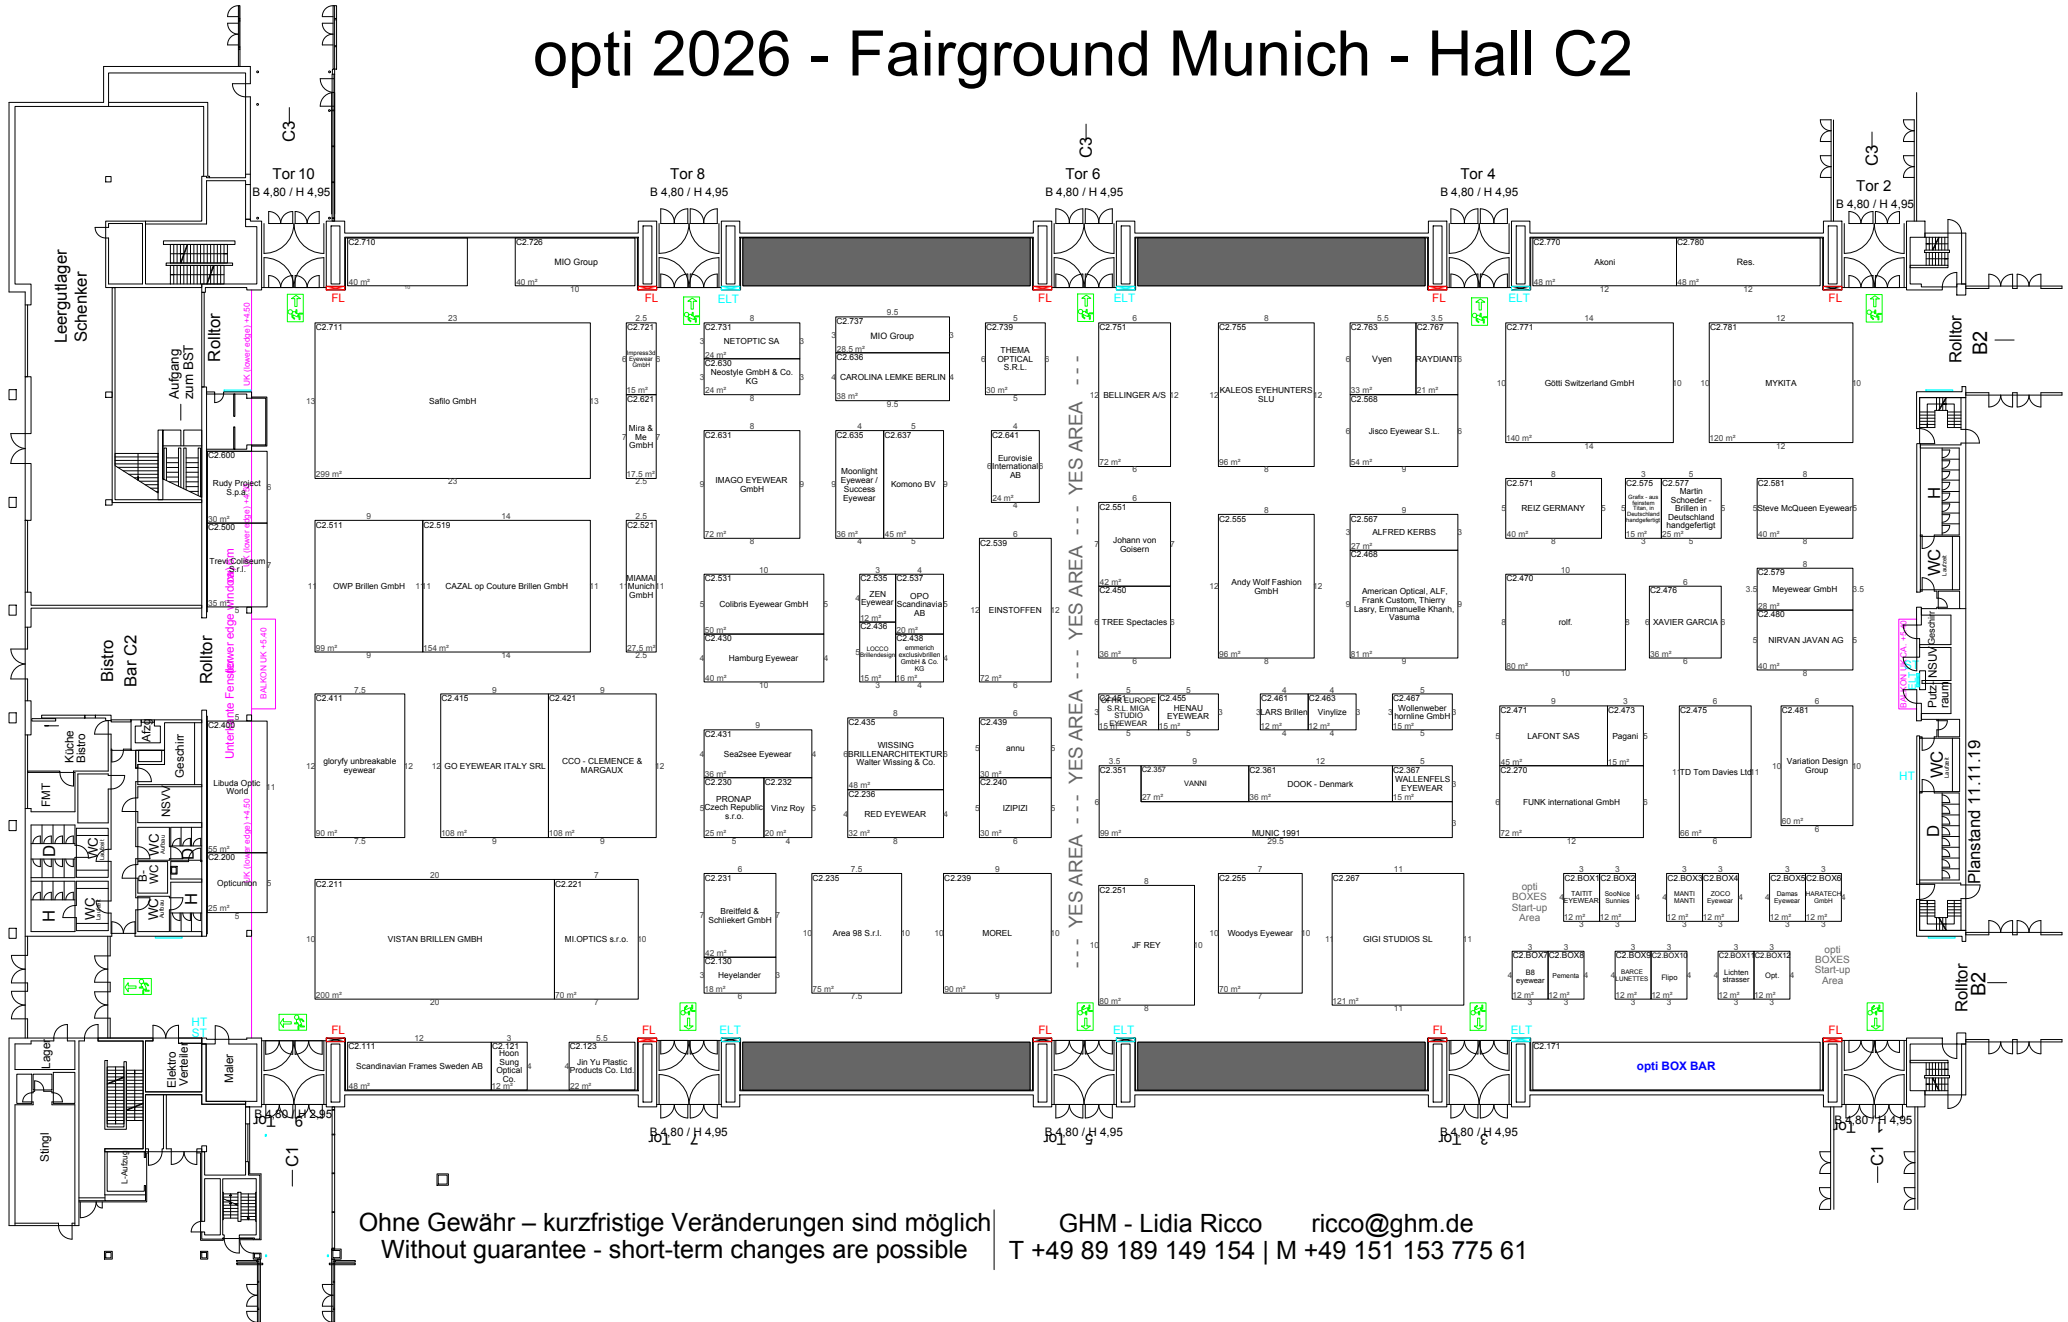

# opti 2026 - Fairground Munich - Hall C2

Ohne Gewähr – kurzfristige Veränderungen sind möglich  
 Without guarantee - short-term changes are possible

GHM - Lidia Ricco    ricco@ghm.de  
 T +49 89 189 149 154 | M +49 151 153 775 61